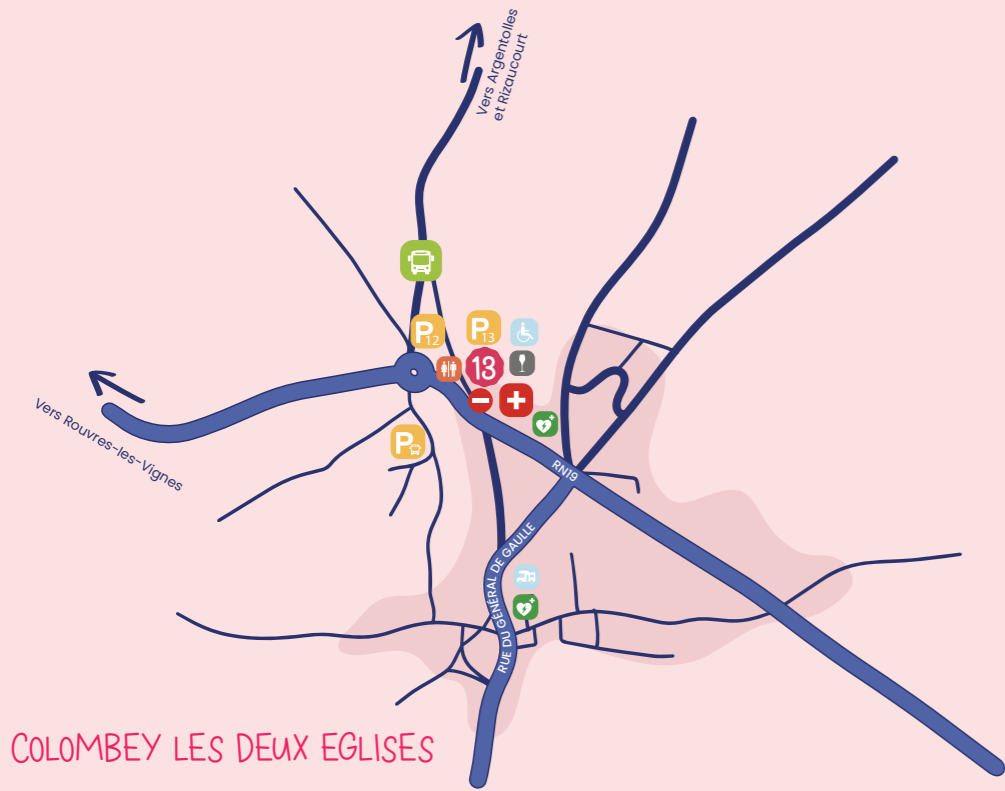

## BAR-SUR-AUBE

## COLOMBE-LA-FOSSE

## RIZAUCOURT-BUCHEY

- Point tourisme Aube  
Sur les communes de Rizaucourt, Argentolles, Colombey-les-Deux-Eglises : Point tourisme Haute-Marne itinérant
- Vente de pass et éthylotests à disposition (pas de retrait des réservations en ligne)
- Vente de pass et retrait des réservations en ligne, et éthylotests à disposition
- Montgolfière