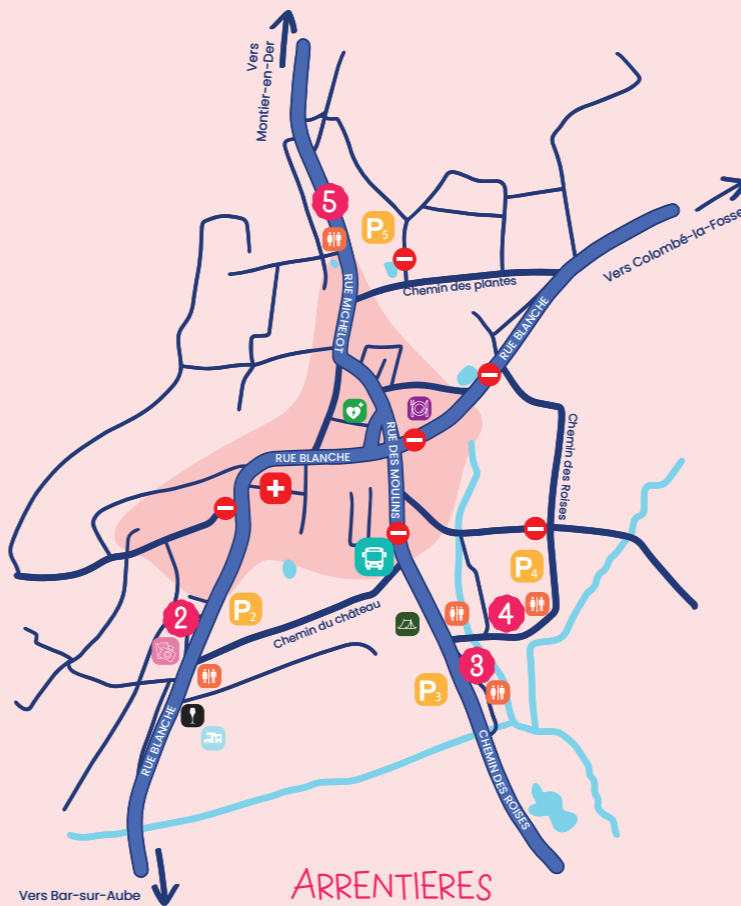

## BAR-SUR-AUBE

## COLOMBE-LA-FOSSE

## RIZAUCOURT-BUCHEY

- Point tourisme Aube  
Sur les communes de Rizaucourt, Argentolles, Colombey-les-Deux-Eglises : Point tourisme Haute-Marne itinérant
- Vente de pass et éthylotests à disposition (pas de retrait des réservations en ligne)
- Vente de pass et retrait des réservations en ligne, et éthylotests à disposition
- Montgolfière