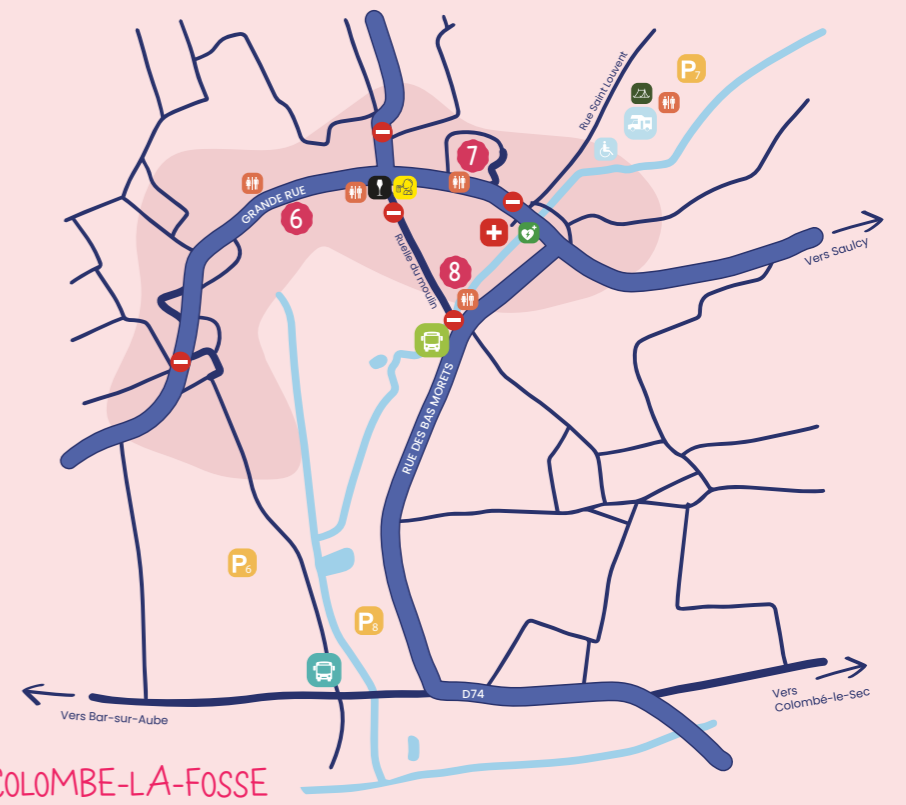

## BAR-SUR-AUBE

## COLOMBE-LA-FOSSE

## RIZAUCOURT-BUCHEY

- Point tourisme Aube  
Sur les communes de Rizaucourt, Argentolles, Colombey-les-Deux-Eglises : Point tourisme Haute-Marne itinérant
- Vente de pass et éthylotests à disposition (pas de retrait des réservations en ligne)
- Vente de pass et retrait des réservations en ligne, et éthylotests à disposition
- Montgolfière