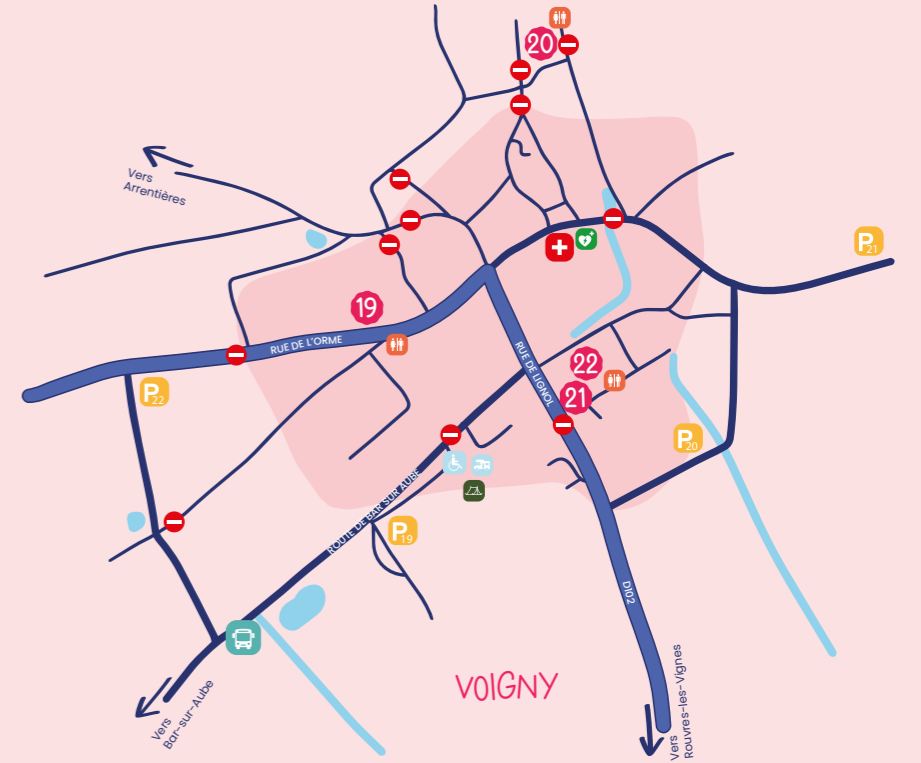

VOIGNY

- 13 Champagne Christian Peligri et filles
- 14 Champagne Michel Falmet
- 15 Champagne Joël Falmet
- 16 Champagne Charles Clément
- 17 Champagne Soret-Devaux
- 18 Champagne Monial
- 19 Champagne Bernard Robert
- 20 Champagne Achille Chrétien
- 21 Champagne Philippe Barbieux
- 22 Champagne Petit-Chrétien

- Poste de secours
- Défibrillateur
- Parking voitures
- Parking PMR
- Route barrée
- Toilettes

- Prévention routière (éthylotests à disposition)
- Arrêt navette A
- Arrêt navette B
- Parking camping car
- Bivouac
- Restauration village hors cave

- Point tourisme Aube
  Sur les communes de Rizaucourt, Argentolles, Colombey-les-Deux-Eglises : Point tourisme Haute-Marne itinérant
- Vente de pass et éthylotests à disposition (pas de retrait des réservations en ligne)
- Vente de pass et retrait des réservations en ligne, et éthylotests à disposition
- Montgolfière