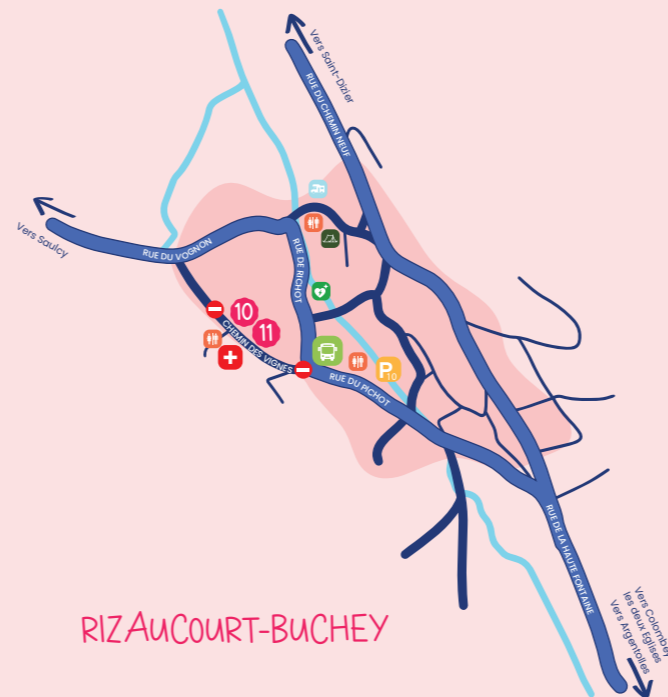

## BAR-SUR-AUBE

## COLOMBE-LA-FOSSE

## RIZAUCOURT-BUCHEY

- Point tourisme Aube  
Sur les communes de Rizaucourt, Argentolles, Colombey-les-Deux-Eglises : Point tourisme Haute-Marne itinérant
- Vente de pass et éthylotests à disposition (pas de retrait des réservations en ligne)
- Vente de pass et retrait des réservations en ligne, et éthylotests à disposition
- Montgolfière