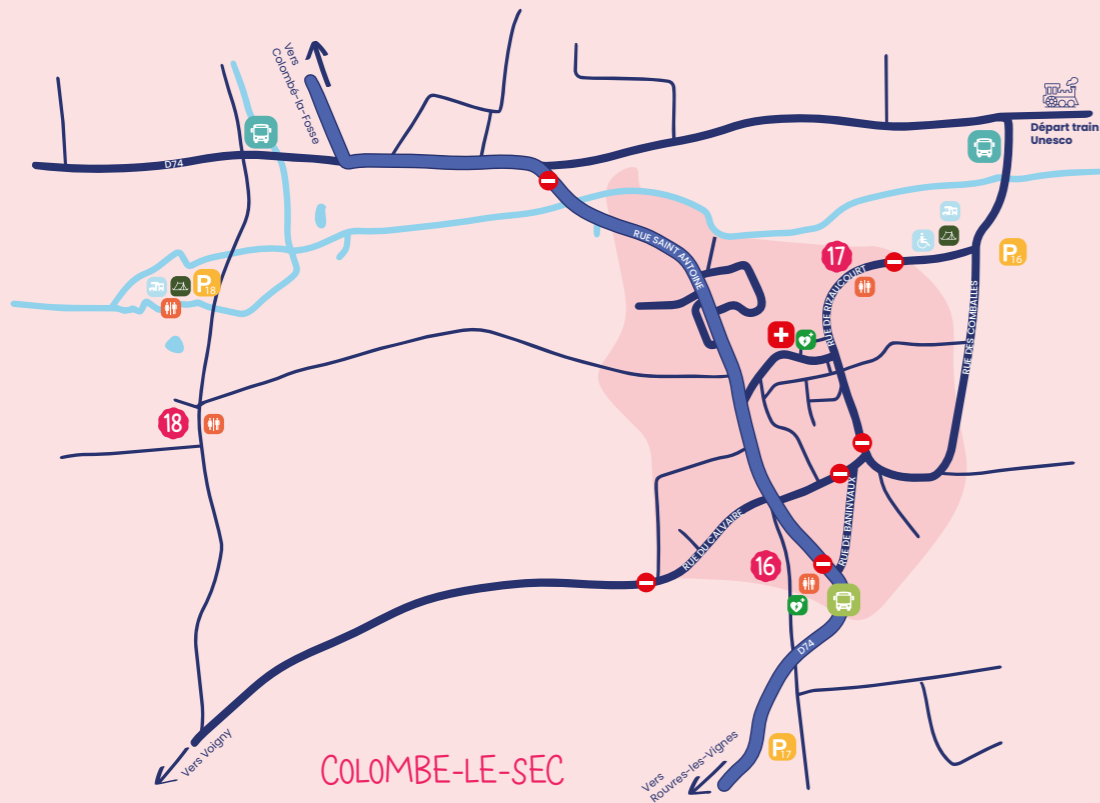

## BAR-SUR-AUBE

- Point tourisme Aube  
Sur les communes de Rizaucourt, Argentolles, Colombey-les-Deux-Eglises : Point tourisme Haute-Marne itinérant
- Vente de pass et éthylotests à disposition (pas de retrait des réservations en ligne)
- Vente de pass et retrait des réservations en ligne, et éthylotests à disposition
- Montgolfière

COLOMBEY LES DEUX EGLISES

ROUVRES-LES-VIGNES

VOIGNY

COLOMBE-LE-SEC

NAVETTE A

NAVETTE B

- 13 Champagne Christian Peligri et filles
- 14 Champagne Michel Falmet
- 15 Champagne Joël Falmet
- 16 Champagne Charles Clément
- 17 Champagne Soret-Devaux
- 18 Champagne Monial
- 19 Champagne Bernard Robert
- 20 Champagne Achille Chrétien
- 21 Champagne Philippe Barbieux
- 22 Champagne Petit-Chrétien